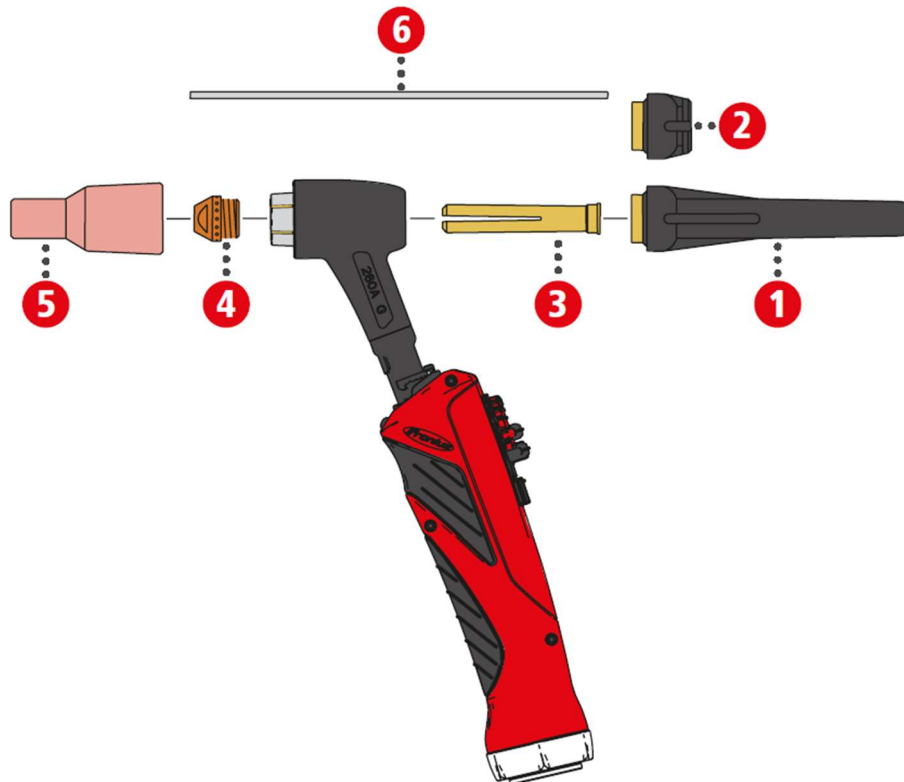

TTB 260A ML G / TTB 500A G ML Rezerves daļas

Nr.	Artikuls	Nosaukums	Daudzums iepakojumā
1	44,0350,1154	Degļa rokturis, garš L=100	1
2	44,0350,1153	Degļa rokturis, īsais L=21	1
3	42,0001,2276	Canga 1,6/ \varnothing 11,5x56	1
	42,0001,2277	Canga 2,4/ \varnothing 11,5x56	1
	42,0001,2268	Canga 3,2/ \varnothing 11,5x56	1
	42,0001,2269	Canga 4,0/ \varnothing 11,5x56	1
	42,0001,2270	Canga 4,8/ \varnothing 11,5x56	1
	42,0001,2271	Canga 6,4/ \varnothing 11,5x56	1
4	42,0001,2278	Cangas korpuss 1,6/ \varnothing 16x16	1
	42,0001,2279	Cangas korpuss 2,4/ \varnothing 16x16	1
	42,0001,2272	Cangas korpuss 3,2/ \varnothing 16x16	1
	42,0001,2273	Cangas korpuss 4,0/ \varnothing 16x16	1
	42,0001,2274	Cangas korpuss 4,8/ \varnothing 16x16	1
	42,0001,2275	Cangas korpuss 6,4/ \varnothing 16x16	1
5	42,0300,0707	Keramiskā gāzes dīze \varnothing 8,0/ \varnothing 26,2x54	10
	42,0300,0708	Keramiskā gāzes dīze \varnothing 9,5/ \varnothing 26,2x54	10
	42,0300,0709	Keramiskā gāzes dīze \varnothing 11,1/ \varnothing 26,2x54	10
	42,0300,0710	Keramiskā gāzes dīze \varnothing 12,7/ \varnothing 26,2x54	10
	42,0300,0711	Keramiskā gāzes dīze \varnothing 15,5/ \varnothing 26,2x54	10